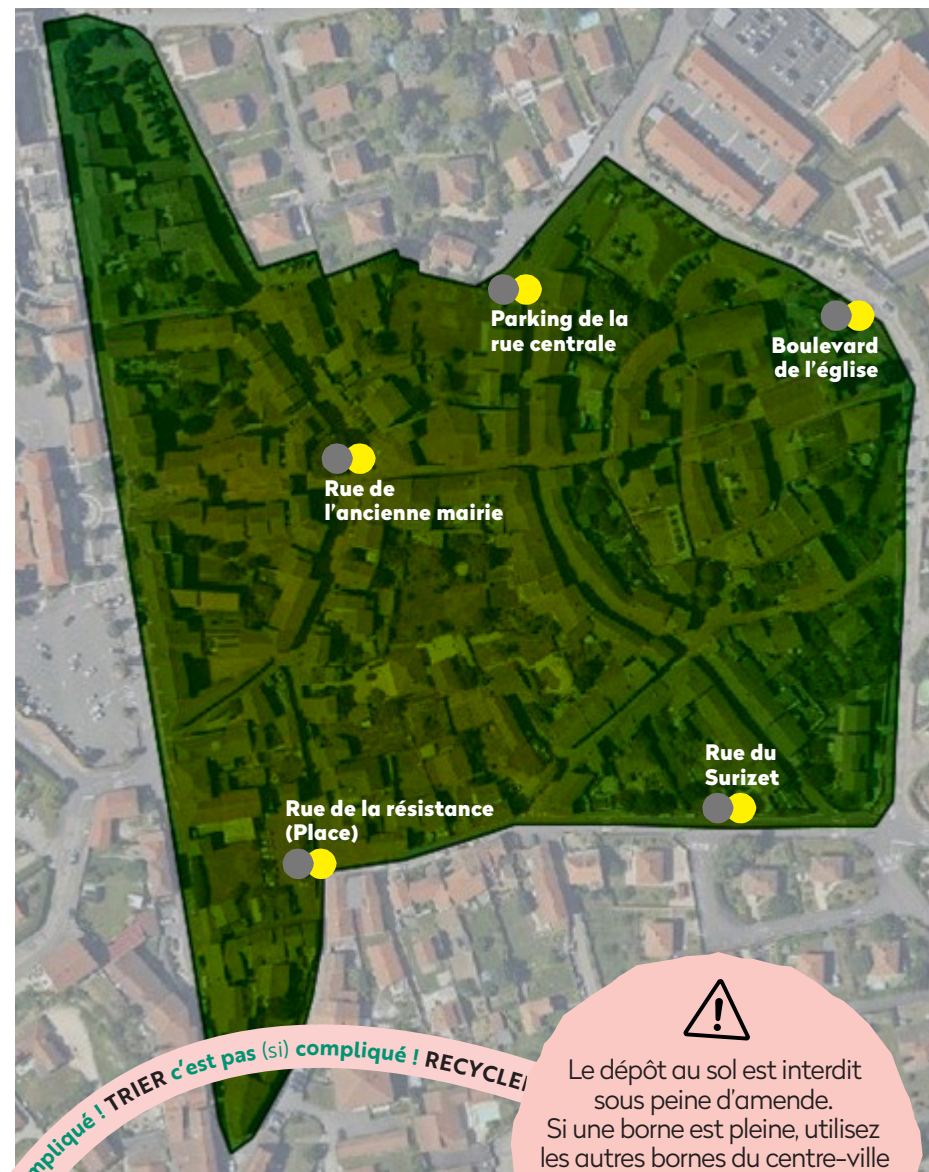

OÙ TROUVER UNE BORNE DANS LE CENTRE-HISTORIQUE DE MOINGT ?

Le dépôt au sol est interdit sous peine d'amende. Si une borne est pleine, utilisez les autres bornes du centre-ville et faites un signalement au service déchets au 04 26 54 70 50 ou à dechets@loireforez.fr

CLER c'est

COMPOSTER c'est pas (si) compliqué ! TRIER c'est pas (si) compliqué ! RECYCLER

COMPOSTER